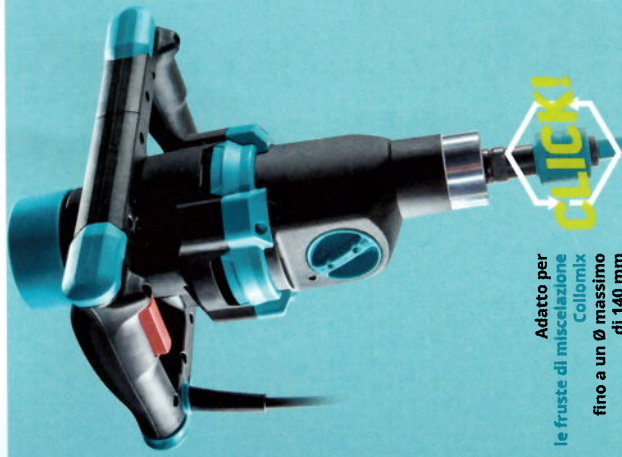

MIXBRO | M150

Prestazioni al top senza complicazioni per l'uso quotidiano

- » Soddisfa in modo affidabile i requisiti professionali.
- » Miscelazione con due livelli di velocità grazie a 2 rapporti.

Volume di miscelazione	- 70 l
Potenza	1500 W / 230 V
Numero di velocità	2 velocità
Numero di giri a carico	-410/-650 min⁻¹
Peso	4,93 kg

oppure

Quale
materiale?

Adatto per le fruste di miscelazione Collomix fino a un Ø massimo di 140 mm

HEXAFIX

MIXBRO | M130

Efficiente riserva di potenza per un uso regolare

- » Potenza affidabile per una frequente miscelazione.
- » Apparecchio a 1 velocità con perfetto equilibrio tra prestazioni e maneggevolezza.

Volume di miscelazione	- 50 l
Potenza	1300 W / 230 V
Numero di velocità	1 velocità
Numero di giri a carico	-600 min⁻¹
Peso	4,25 kg