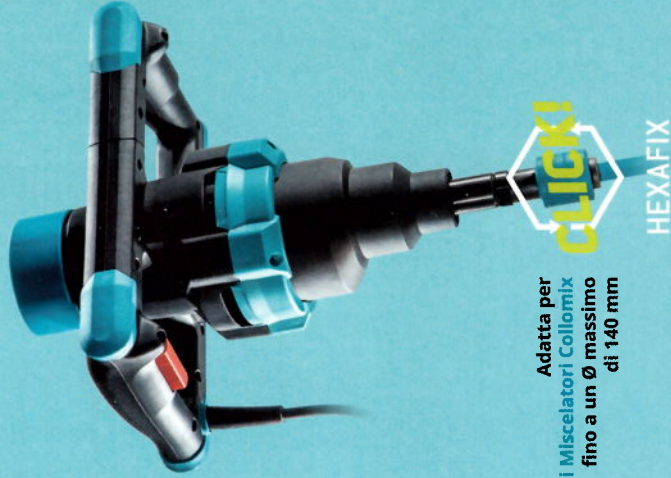

Adatta per i Miscolatori Collomix fino a un Ø massimo di 140 mm

HEXAFIX