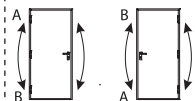

DI SERIE STANDARD

MANIGLIA + MANIGLIA CON SERRATURA ANTINCENDIO
HANDLE + HANDLE WITH FIRE RESISTANT LOCK

CERNIERE A VISTA
EXPOSED HINGES

PORTA REVERSIBILE
REVERSIBLE DOOR

PESO
WEIGHT

35 kg/m²

**CARATTERISTICHE PRESTAZIONALI SUPPLEMENTARI
OPTIONAL PERFORMANCE FEATURES**

LARGHEZZA (LVM)
WIDTH (LVM)

800 ÷ 1350

ALTEZZA (HVM)
HEIGHT (HVM)

2050 / 2150

Le quote sono espresse in millimetri
Dierre si riserva il cambiamento della presente senza preavviso
I disegni sono esemplificativi e fuori scala