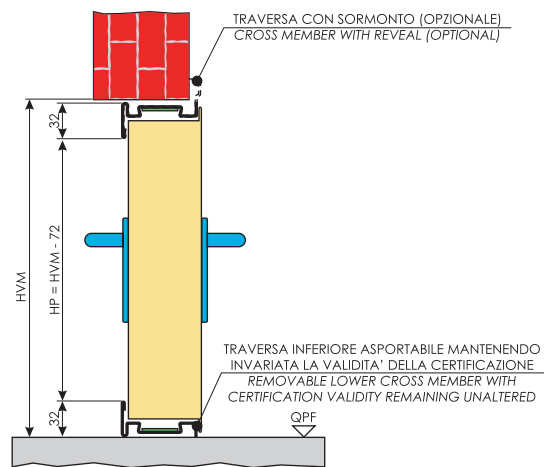

LARGHEZZA (LVM)
WIDTH (LVM)

800 ÷ 1350

ALTEZZA (HVM)
HEIGHT (HVM)

2050 / 2150

Le quote sono espresse in millimetri
Dierre si riserva il cambiamento della presente senza preavviso
I disegni sono esemplificativi e fuori scala

Dimensions are expressed in millimetres
Dierre holds the right to change this without notice
Drawing are examples and not in scale

* Per la compatibilità con i vari extra consultare il listino prezzi
For compatibility with the various extras refer to the price list